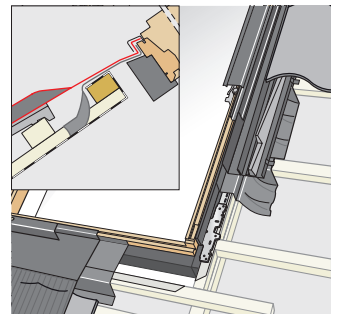

Szóló és kombi burkolókeretek

Profilos tetőfedő anyag: 90 mm		
1		EDJ
2		
3		EKJ
4		EKJ ---7- + EDJ
5		EFJ
6		EFJ --22/32
7		
8		ETJ WK34 + EDJ
9		EKJ + ETJ WK34 0000 + ETJ WK--0000E
10		EKX --88
11		
12		10°
13		α=160 mm

Műszaki rajz

Műszaki jellemzők

Anyag:	alumínium ötvözet
Alumínium vastagsága:	0,47 mm – 1,00 mm
Bevonat vastagsága:	Min. 24 µm, EN 13523-1 szerint
Fényesség 60°:	30E, EN 13523-2 szerint
Standard szín:	szürke, NCS S 7500-N, EN 13523-3 szerint
Szivacs:	75 mm magas profil, kis cellás szerkezetű poliuretán

Választható burkolókeret-anyagok

Választható köpenyanyagok

Előnyök

Minőségi és gyors beépítés

Tökéletes illeszkedés – pontosan az ablakok méretéhez tervezve. Kényelmes, biztos, gyors és könnyű beépítés. Időt és pénzt takarít meg, valamint az ügyfelek is elégedettek lesznek.

Szélsőséges időjárási körülményekre tesztelve

A VELUX burkolókereteket saját szélcsatornánkban teszteltük, amely Észak-Európában a legnagyobb. Garantáljuk a megbízható és tartós termékeket.

Diszkrét és megbízható

A VELUX burkolókeretek formatervezése világszerte több millió tetőn bizonyított. Az anyag esztétikus, korróziómentes és egyáltalán nem igényel karbantartást. A jól ismert VELUX minőség, amelyben biztos lehet.

Eredeti

Gyors és könnyű beépítés

Tökéletes illeszkedés

Időjárásálló

Garancia

VELUX®

VELUX Magyarország Kft.
1031 Budapest
Zsófia u. 1-3.
Telefon: (06-1) 436-0601
www.velux.hu