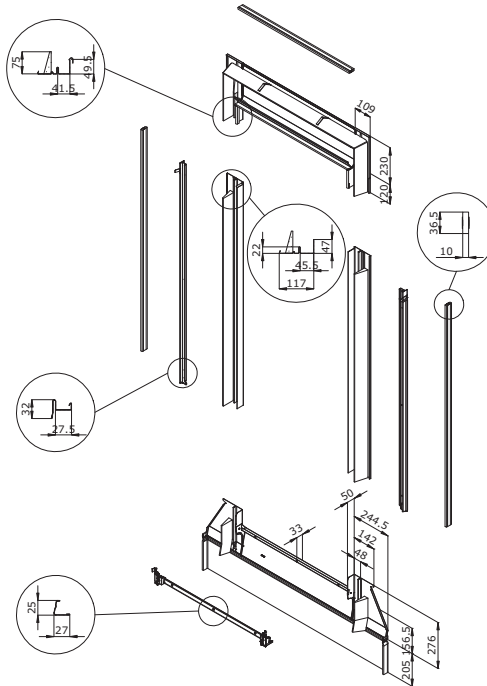

Szóló és kombi burkolókeretek

Profilos tetőfedő anyag: 90 mm		
1		EDJ
2		
3		EKJ
4		EKJ ---7- + EDJ
5		EFJ
6		EFJ --22/32
7		
8		ETJ WK34 + EDJ
9		EKJ + ETJ WK34 0000 + ETJ WK--0000E
10		EKX --88
11		
12		10°
13		α=160 mm

Műszaki rajz

Műszaki jellemzők

Anyag:	alumínium ötvözet
Alumínium vastagsága:	0,47 mm – 1,00 mm
Bevonat vastagsága:	Min. 24 µm, EN 13523-1 szerint
Fényesség 60°:	30E, EN 13523-2 szerint
Standard szín:	szürke, NCS S 7500-N, EN 13523-3 szerint
Szivacs:	75 mm magas profil, kis cellás szerkezetű poliuretán